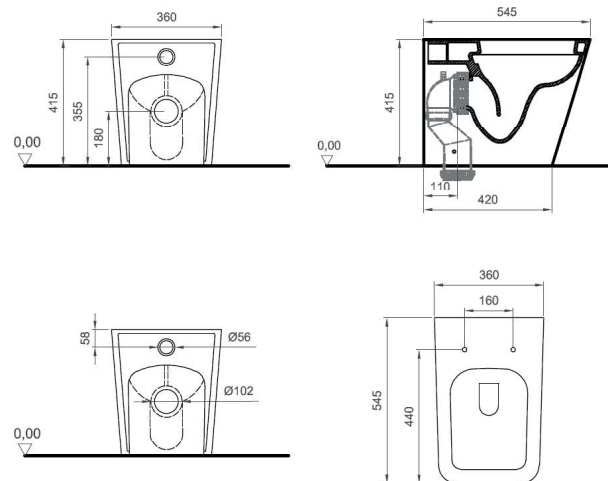

DISEGNO TECNICO / TECHNICAL DRAWING

ARTICOLO / ITEM

BC WAV L VASO

INFORMAZIONI / INFORMATION

Tipologia di scarico / Drain type

A parete con sifone integrato. Possibilità di scarico a terra con curva tecnica (non inclusa). Distanza fissa muro-centro scarico 110mm /
Wall drain with integrated siphon. Possibility to install on the floor with technical curve (not included). Fixed distance wall-to center drain 110mm

Volume di acqua scarico / Water flush volume

7,5 / 4 L

Tipologia di fissaggio / Fixing type

A pavimento, kit di fissaggio incluso /
On the floor, fixing kit included

Finitura / Finishing

L = Bianco lucido / Glossy white

Sedile abbinato / Paired seat

BS WAV L (non incluso / not included)